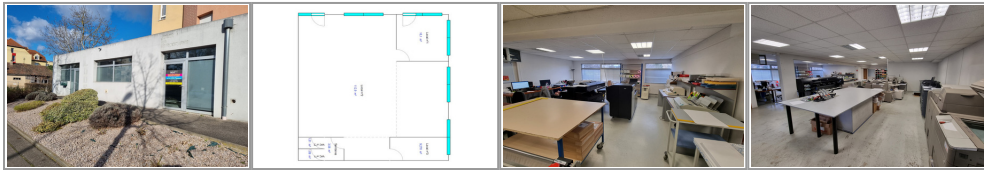

Location local - local colmar

1 821 € Charges
Comprises

LENYS Conseils
7d rue des bonnes gens
68000 Colmar
guillaume@lenysconseils.fr
Tel. : 06 14 56 03 43

<https://www.lenysconseils.fr/>

- » Référence : 379
- » Surface : 145 m²
- » Charges : 71 €

A COLMAR, proche de tout axe, local PMR de 145m2 avec quatre stationnements extérieurs.

Notes de visites :

Consommation énergétique en KWh/m2/an

Émission de gaz à effet de serre en Kg éq CO₂/m²/an

Document non contractuel, fourni à titre d'information