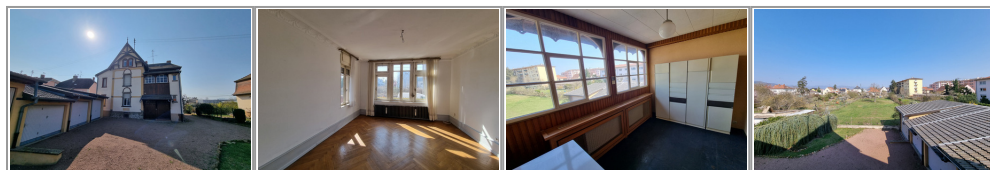

Location local - local Logelbach

1 600 € Charges
Comprises

LENYS Conseils
7d rue des bonnes gens
68000 Colmar
guillaume@lenysconseils.fr
Tel. : 06 14 56 03 43

<https://www.lenysconseils.fr/>

- » Référence : 401.1
- » Surface : 260 m²
- » Charges : 100 €

A LOGELBACH, Maison de 260m² comprenant différents espaces de travail. Grand jardin, garages, sous sol complet avec caves, grenier. Les photos ne reflètent pas le logement quand il sera reloué, car en cours de rénovation.